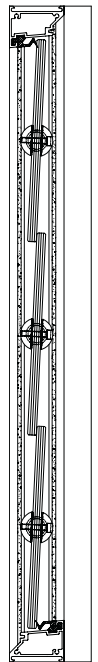

Services SA

Fenêtres à lamelles

Eurolam

2017

**MODEL
EAL**

**MODEL
TGL ISO 24
BT 50 / 32 BT 60**

**MODEL
TGL ISO 44
BT 70 HI**

**MODEL
TGL ISO SLP
BT 50 / BT 60**

**MODEL
STG ISO 36
BT 50 / BT 60**

**MODEL
GG ISO 24
BT 50 / 32 BT 60**

**MODEL
GG SCHUPPE
BT 50 / 60**

**MODEL
GG STUFENSTOSS
BT 50 / 60**

S 200

**MODEL
BLL
Système verdure**

Services SA

**Z.I. Champ de la Vigne 2, CP
CH 1470 Estavayer-le-Lac**