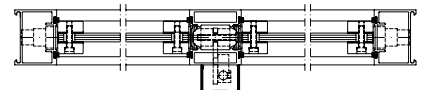

**MODEL
STG ISO 36
BT 50 / BT 60**

**MODEL
GG ISO 24
BT 50 / 32 BT 60**

**MODEL
GG SCHUPPE
BT 50 / 60**

**MODEL
GG STUFENSTOSS
BT 50 / 60**

S 200

**MODEL
BLL
Système verdure**

Services SA

**Z.I. Champ de la Vigne 2, CP
CH 1470 Estavayer-le-Lac**