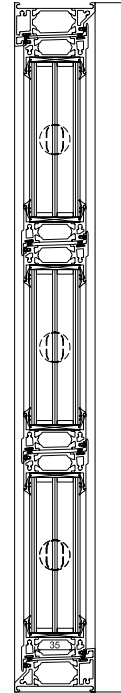

Services SA

Fenêtres à lamelles

Eurolam

2017

**MODEL
EAL**

**MODEL
TGL ISO 24
BT 50 / 32 BT 60**

**MODEL
TGL ISO 44
BT 70 HI**

**MODEL
TGL ISO SLP
BT 50 / BT 60**

**MODEL
STG ISO 36
BT 50 / BT 60**

**MODEL
GG ISO 24
BT 50 / 32 BT 60**

**MODEL
GG SCHUPPE
BT 50 / 60**

**MODEL
GG STUFENSTOSS
BT 50 / 60**

S 200

**MODEL
BLL
Système verdure**

Services SA

**Z.I. Champ de la Vigne 2, CP
CH 1470 Estavayer-le-Lac**