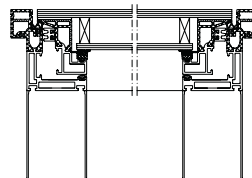

Services SA

Fenêtres à lamelles

Eurolam

2017

**MODEL
EAL**

**MODEL
TGL ISO 24
BT 50 / 32 BT 60**

**MODEL
TGL ISO 44
BT 70 HI**

**MODEL
TGL ISO SLP
BT 50 / BT 60**

**MODEL
STG ISO 36
BT 50 / BT 60**

**MODEL
GG ISO 24
BT 50 / 32 BT 60**

**MODEL
GG SCHUPPE
BT 50 / 60**

**MODEL
GG STUFENSTOSS
BT 50 / 60**

S 200

**MODEL
BLL
Système verdure**

Services SA

**Z.I. Champ de la Vigne 2, CP
CH 1470 Estavayer-le-Lac**