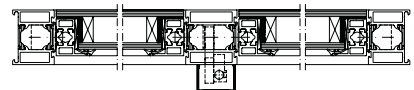

Services SA

Fenêtres à lamelles

Eurolam

2017

**MODEL
EAL**

**MODEL
TGL ISO 24
BT 50 / 32 BT 60**

**MODEL
TGL ISO 44
BT 70 HI**

**MODEL
TGL ISO SLP
BT 50 / BT 60**

**MODEL
STG ISO 36
BT 50 / BT 60**

**MODEL
GG ISO 24
BT 50 / 32 BT 60**

**MODEL
GG SCHUPPE
BT 50 / 60**

**MODEL
GG STUFENSTOSS
BT 50 / 60**

S 200

**MODEL
BLL
Système verdure**

Services SA

**Z.I. Champ de la Vigne 2, CP
CH 1470 Estavayer-le-Lac**