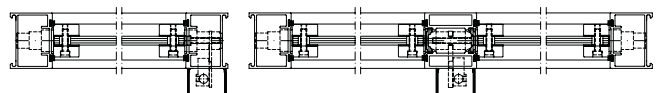

**MODEL
STG ISO 36
BT 50 / BT 60**

**MODEL
GG ISO 24
BT 50 / 32 BT 60**

**MODEL
GG SCHUPPE
BT 50 / 60**

**MODEL
GG STUFENSTOSS
BT 50 / 60**

S 200

**MODEL
BLL
Système verdure**

Services SA

**Z.I. Champ de la Vigne 2, CP
CH 1470 Estavayer-le-Lac**