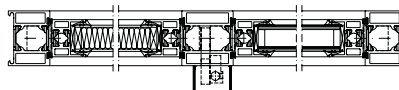

Services SA

Fenêtres à lamelles

Eurolam

2017

**MODEL
EAL**

**MODEL
TGL ISO 24
BT 50 / 32 BT 60**

**MODEL
TGL ISO 44
BT 70 HI**

**MODEL
TGL ISO SLP
BT 50 / BT 60**

**MODEL
STG ISO 36
BT 50 / BT 60**

**MODEL
GG ISO 24
BT 50 / 32 BT 60**

**MODEL
GG SCHUPPE
BT 50 / 60**

**MODEL
GG STUFENSTOSS
BT 50 / 60**

S 200

**MODEL
BLL
Système verdure**

Services SA

**Z.I. Champ de la Vigne 2, CP
CH 1470 Estavayer-le-Lac**