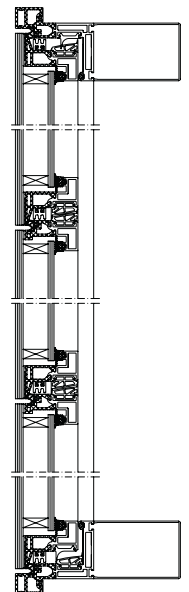

Services SA

Fenêtres à lamelles

Eurolam

2017

**MODEL
EAL**

**MODEL
TGL ISO 24
BT 50 / 32 BT 60**

**MODEL
TGL ISO 44
BT 70 HI**

**MODEL
TGL ISO SLP
BT 50 / BT 60**

**MODEL
STG ISO 36
BT 50 / BT 60**

**MODEL
GG ISO 24
BT 50 / 32 BT 60**

**MODEL
GG SCHUPPE
BT 50 / 60**

**MODEL
GG STUFENSTOSS
BT 50 / 60**

S 200

**MODEL
BLL
Système verdure**

Services SA

**Z.I. Champ de la Vigne 2, CP
CH 1470 Estavayer-le-Lac**