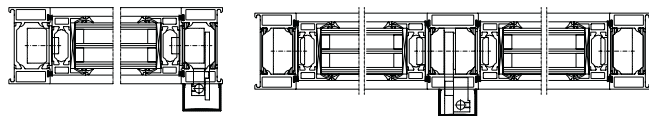

Services SA

Fenêtres à lamelles

Eurolam

2017

**MODEL
EAL**

**MODEL
TGL ISO 24
BT 50 / 32 BT 60**

**MODEL
TGL ISO 44
BT 70 HI**

**MODEL
TGL ISO SLP
BT 50 / BT 60**

**MODEL
STG ISO 36
BT 50 / BT 60**

**MODEL
GG ISO 24
BT 50 / 32 BT 60**

**MODEL
GG SCHUPPE
BT 50 / 60**

**MODEL
GG STUFENSTOSS
BT 50 / 60**

S 200

**MODEL
BLL
Système verdure**

Services SA

**Z.I. Champ de la Vigne 2, CP
CH 1470 Estavayer-le-Lac**