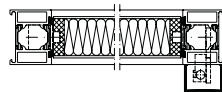

Services SA

Fenêtres à lamelles

Eurolam

2017

**MODEL
EAL**

**MODEL
TGL ISO 24
BT 50 / 32 BT 60**

**MODEL
TGL ISO 44
BT 70 HI**

**MODEL
TGL ISO SLP
BT 50 / BT 60**

**MODEL
STG ISO 36
BT 50 / BT 60**

**MODEL
GG ISO 24
BT 50 / 32 BT 60**

**MODEL
GG SCHUPPE
BT 50 / 60**

**MODEL
GG STUFENSTOSS
BT 50 / 60**

S 200

**MODEL
BLL
Système verdure**

Services SA

**Z.I. Champ de la Vigne 2, CP
CH 1470 Estavayer-le-Lac**