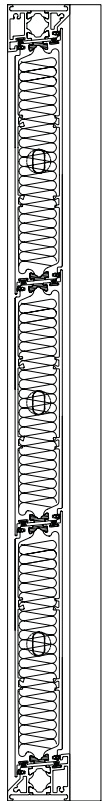

Services SA

Fenêtres à lamelles

Eurolam

2017

**MODEL
EAL**

**MODEL
TGL ISO 24
BT 50 / 32 BT 60**

**MODEL
TGL ISO 44
BT 70 HI**

**MODEL
TGL ISO SLP
BT 50 / BT 60**

**MODEL
STG ISO 36
BT 50 / BT 60**

**MODEL
GG ISO 24
BT 50 / 32 BT 60**

**MODEL
GG SCHUPPE
BT 50 / 60**

**MODEL
GG STUFENSTOSS
BT 50 / 60**

S 200

**MODEL
BLL
Système verdure**

Services SA

**Z.I. Champ de la Vigne 2, CP
CH 1470 Estavayer-le-Lac**