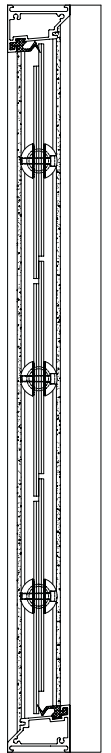

Services SA

Fenêtres à lamelles

Eurolam

2017

**MODEL
EAL**

**MODEL
TGL ISO 24
BT 50 / 32 BT 60**

**MODEL
TGL ISO 44
BT 70 HI**

**MODEL
TGL ISO SLP
BT 50 / BT 60**

**MODEL
STG ISO 36
BT 50 / BT 60**

**MODEL
GG ISO 24
BT 50 / 32 BT 60**

**MODEL
GG SCHUPPE
BT 50 / 60**

**MODEL
GG STUFENSTOSS
BT 50 / 60**

S 200

**MODEL
BLL
Système verdure**

Services SA

**Z.I. Champ de la Vigne 2, CP
CH 1470 Estavayer-le-Lac**