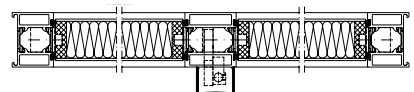

Services SA

Fenêtres à lamelles

Eurolam

2017

**MODEL
EAL**

**MODEL
TGL ISO 24
BT 50 / 32 BT 60**

**MODEL
TGL ISO 44
BT 70 HI**

**MODEL
TGL ISO SLP
BT 50 / BT 60**

**MODEL
STG ISO 36
BT 50 / BT 60**

**MODEL
GG ISO 24
BT 50 / 32 BT 60**

**MODEL
GG SCHUPPE
BT 50 / 60**

**MODEL
GG STUFENSTOSS
BT 50 / 60**

S 200

**MODEL
BLL
Système verdure**

Services SA

**Z.I. Champ de la Vigne 2, CP
CH 1470 Estavayer-le-Lac**