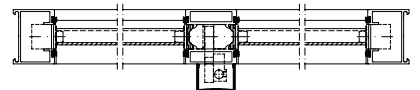

**MODEL
STG ISO 36
BT 50 / BT 60**

**MODEL
GG ISO 24
BT 50 / 32 BT 60**

**MODEL
GG SCHUPPE
BT 50 / 60**

**MODEL
GG STUFENSTOSS
BT 50 / 60**

S 200

**MODEL
BLL
Système verdure**

Services SA

**Z.I. Champ de la Vigne 2, CP
CH 1470 Estavayer-le-Lac**