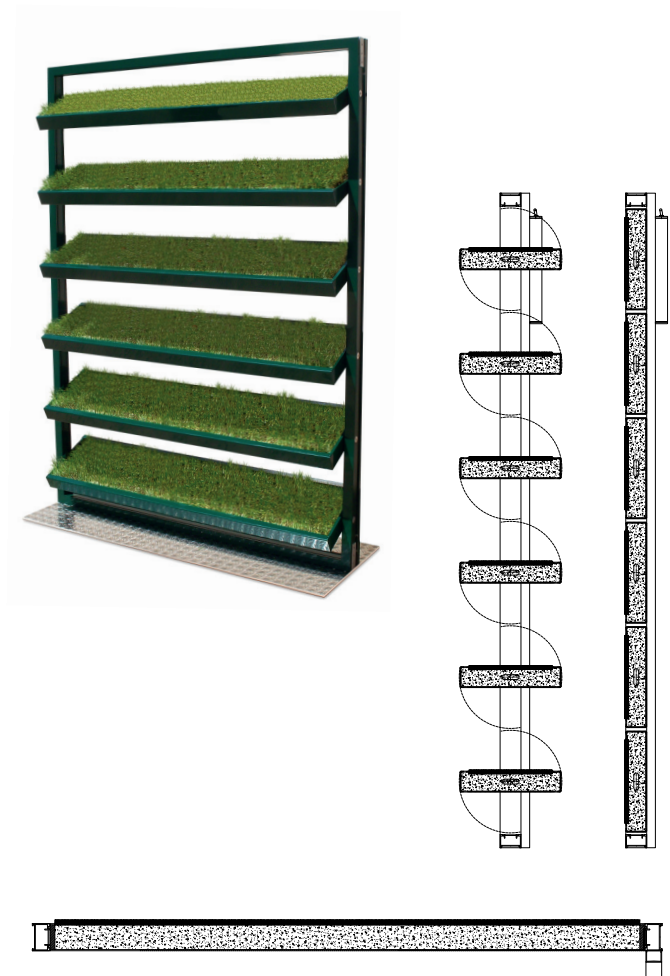

**MODEL
STG ISO 36
BT 50 / BT 60**

**MODEL
GG ISO 24
BT 50 / 32 BT 60**

**MODEL
GG SCHUPPE
BT 50 / 60**

**MODEL
GG STUFENSTOSS
BT 50 / 60**

S 200

**MODEL
BLL
Système verdure**

Services SA

**Z.I. Champ de la Vigne 2, CP
CH 1470 Estavayer-le-Lac**