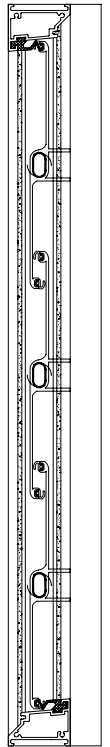

Services SA

Fenêtres à lamelles

Eurolam

2017

**MODEL
EAL**

**MODEL
TGL ISO 24
BT 50 / 32 BT 60**

**MODEL
TGL ISO 44
BT 70 HI**

**MODEL
TGL ISO SLP
BT 50 / BT 60**

**MODEL
STG ISO 36
BT 50 / BT 60**

**MODEL
GG ISO 24
BT 50 / 32 BT 60**

**MODEL
GG SCHUPPE
BT 50 / 60**

**MODEL
GG STUFENSTOSS
BT 50 / 60**

S 200

**MODEL
BLL
Système verdure**

Services SA

**Z.I. Champ de la Vigne 2, CP
CH 1470 Estavayer-le-Lac**