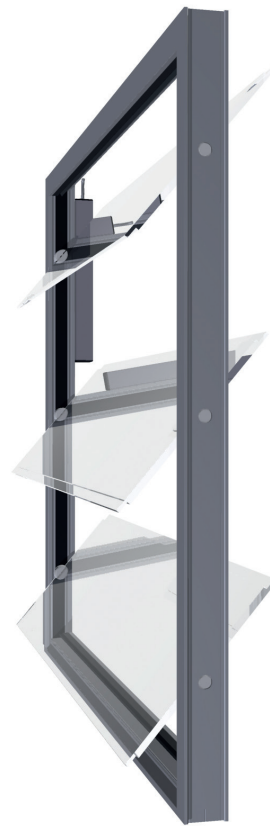

Services SA

Fenêtres à lamelles

Eurolam

2017

**MODEL
EAL**

**MODEL
TGL ISO 24
BT 50 / 32 BT 60**

**MODEL
TGL ISO 44
BT 70 HI**

**MODEL
TGL ISO SLP
BT 50 / BT 60**

**MODEL
STG ISO 36
BT 50 / BT 60**

**MODEL
GG ISO 24
BT 50 / 32 BT 60**

**MODEL
GG SCHUPPE
BT 50 / 60**

**MODEL
GG STUFENSTOSS
BT 50 / 60**

S 200

**MODEL
BLL
Système verdure**

Services SA

**Z.I. Champ de la Vigne 2, CP
CH 1470 Estavayer-le-Lac**